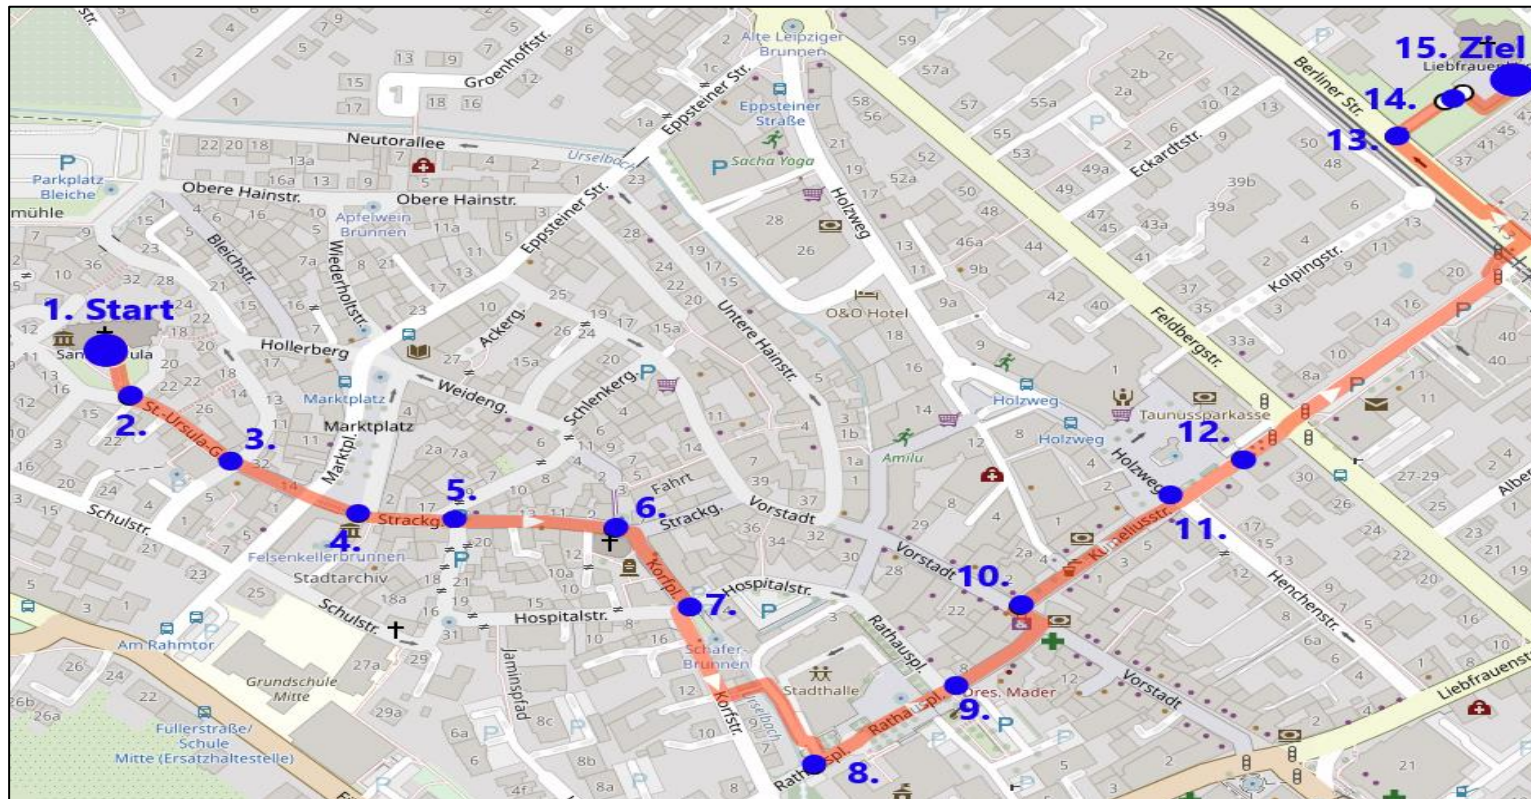

Weihnachtsweg 2023 – Wegbeschreibung

Station 1 „Start“
Kirchplatz St. Ursula

Station 2
Kirchtreppe St. Ursula

Station 3
Rahmtor

Station 4
Vortaunusmuseum

Station 5
Ecke Hospitalstraße

Station 6
Hospitalkirche

Station 7
Hospitalstr. / Korfstr.

Station 8
Brücke Rathausplatz

Station 9
Rathausplatz

Station 10
Ecke Kumeliusstr. / Vorstadt

Station 11
Epinaplatz vorne

Station 12
Epinaplatz hinten

Station 13
Tor Liebfrauenkirche

Station 14
Weg Liebfrauenkirche

Station 15 „Ziel“
Liebfrauenkirche